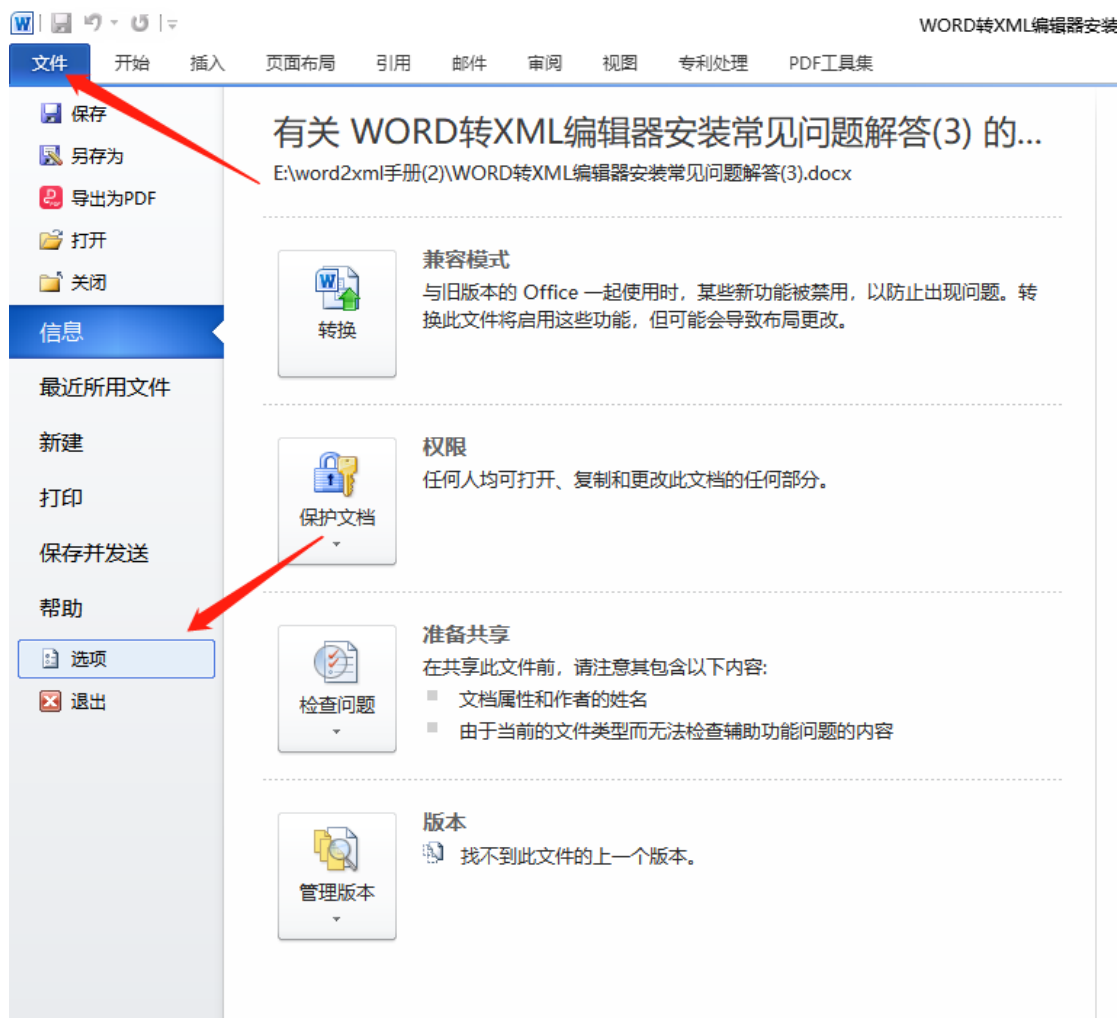

问题 5: WORD 转 XML 工具转换报错, 如下图所示:

答复: 删除文件所在路径下的 dtdandxsl 文件夹, 然后从新打开再转换。

问题 6: WORD 转 XML 工具安装后没有出现对应“专利处理标签“, 正确情况如下图所示:

答复: 该问题是因为 dtd 缺少文件, 具下载”栏目重新下载最新版安装包

答复: 参见下面步骤处理

(1) 点击文件/选项

(2) 点击加载项/word 转 xml 编辑器/转到