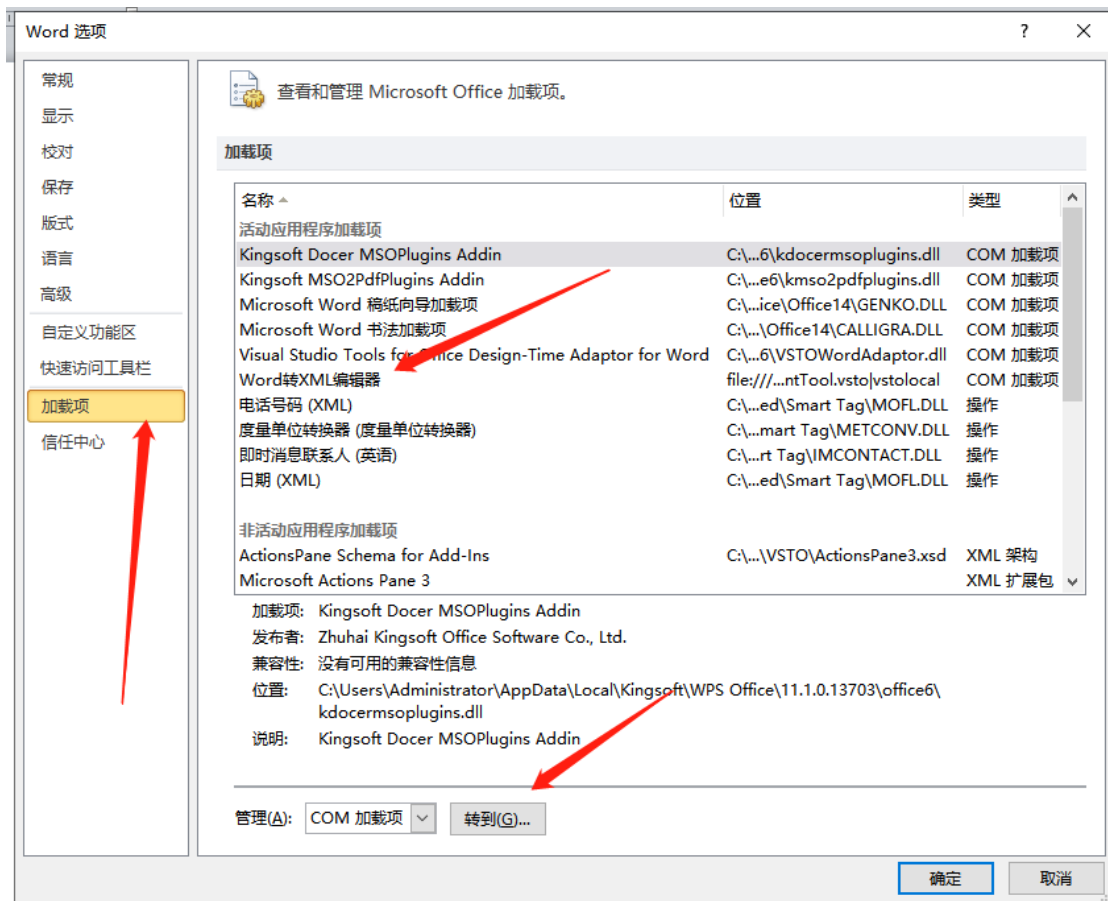

问题 5: WORD 转 XML 工具转换报错, 如下图所示:

答复: 删除文件所在路径下的 dtdandxsl 文件夹, 然后从新打开再转换。

问题 6: WORD 转 XML 工具安装后没有出现对应“专利处理标签“, 正确情况如下图所示:

答复: 该问题是因为 dtd 缺少文件, 具下载”栏目重新下载最新版安装包

答复: 参见下面步骤处理

(1) 点击文件/选项

(2) 点击加载项/word 转 xml 编辑器/转到