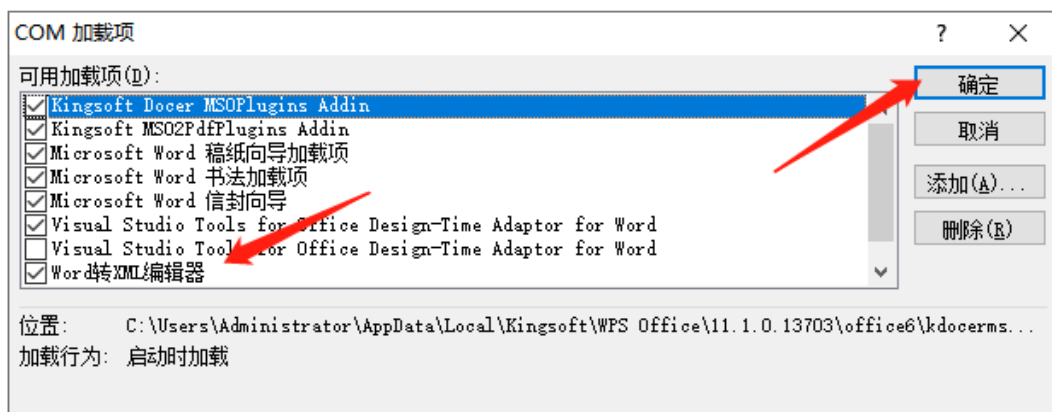

问题 6: WORD 转 XML 工具有更新情况后，需先卸载旧版系统然后再安装新下载的安装包，操作如下图所示：

(1) 打开控制面板，找到程序模块